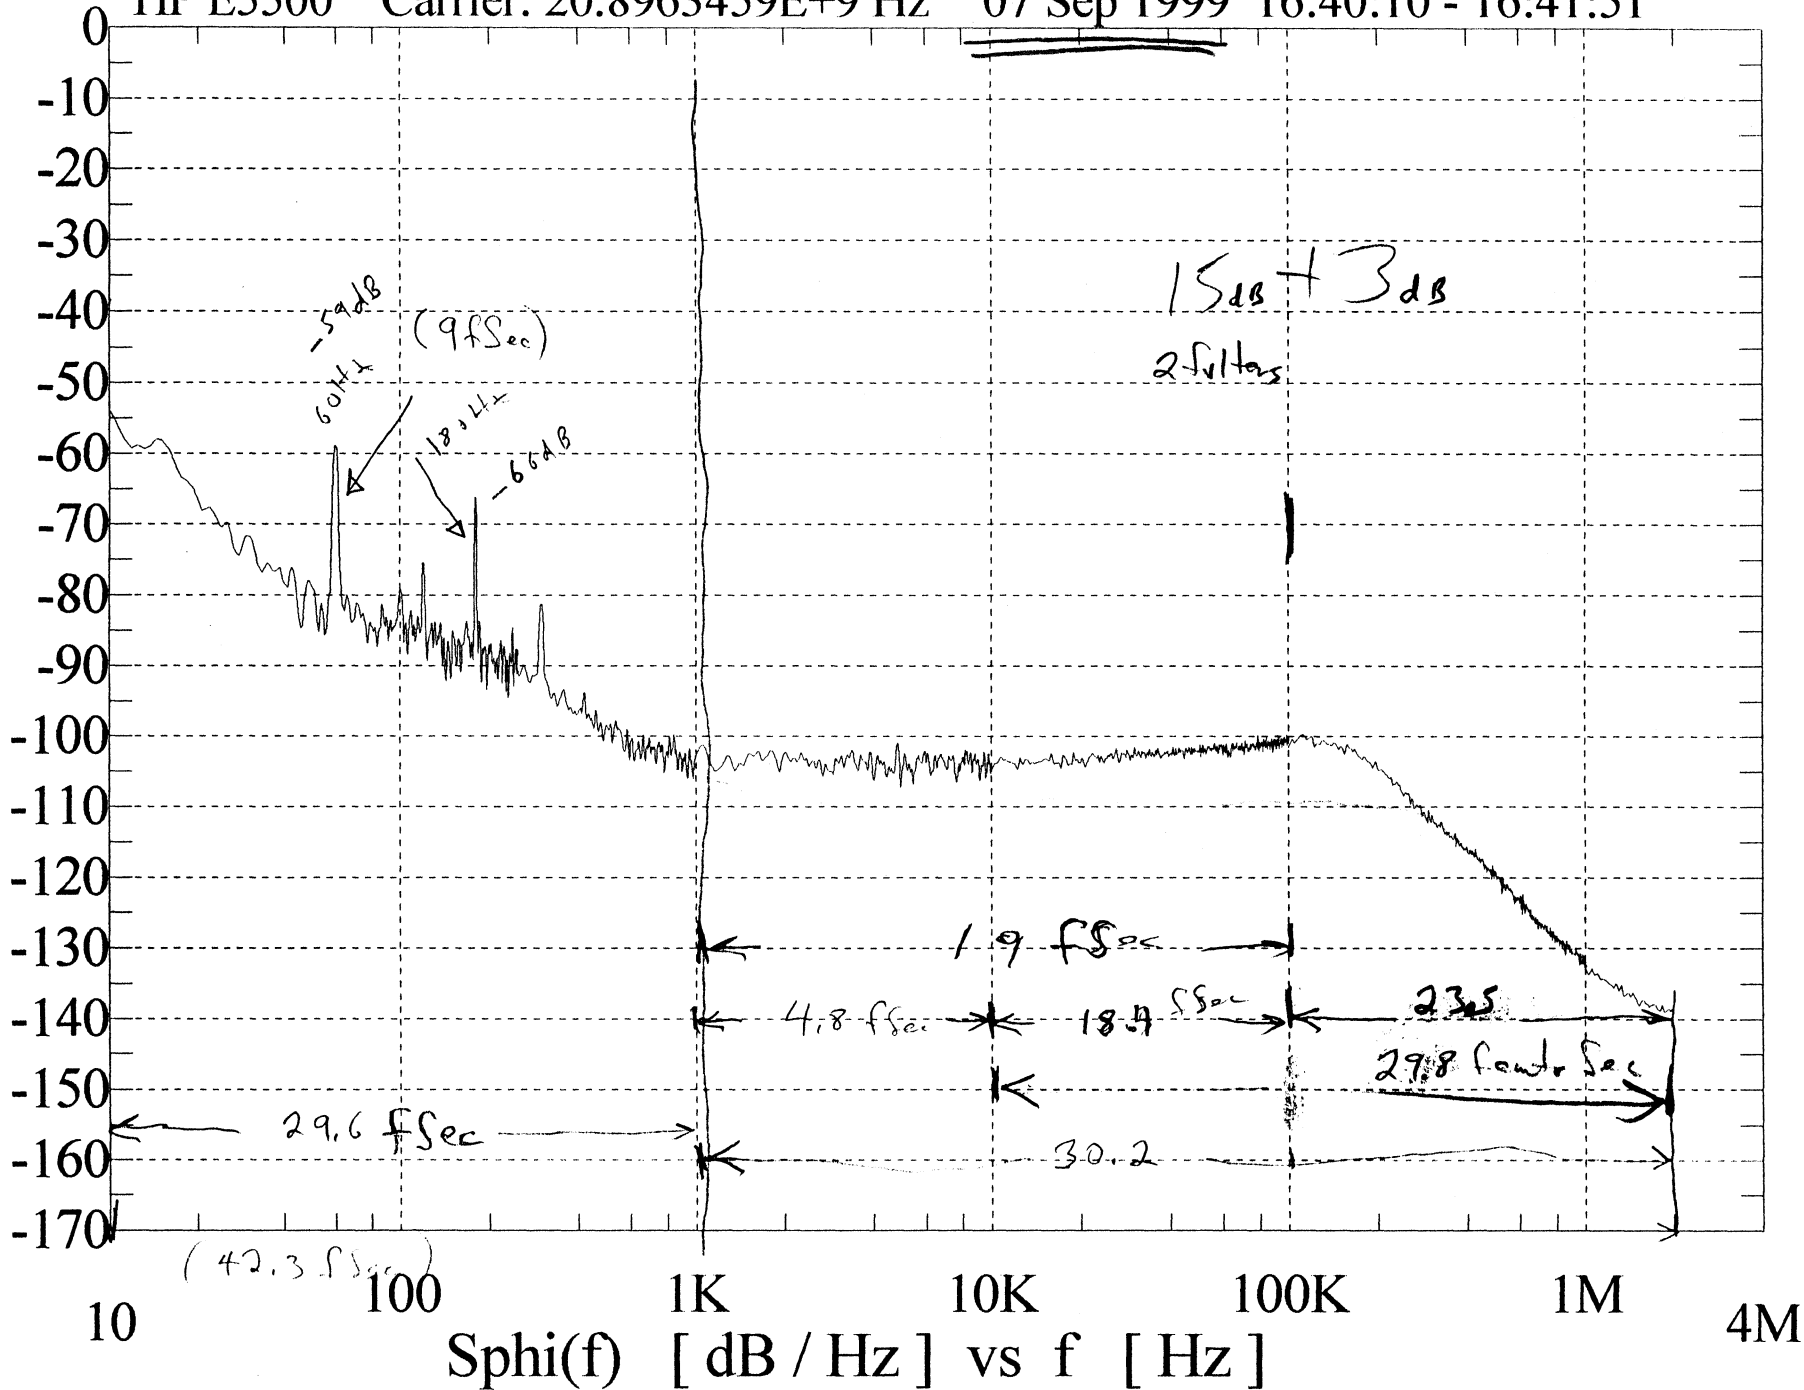

(21.000 - 10265)

ML at 20.8963 /s 8664

YIG

HP E5500 Carrier: 20.8963459E+9 Hz 07 Sep 1999 16:40:10 - 16:41:51

9-7-99